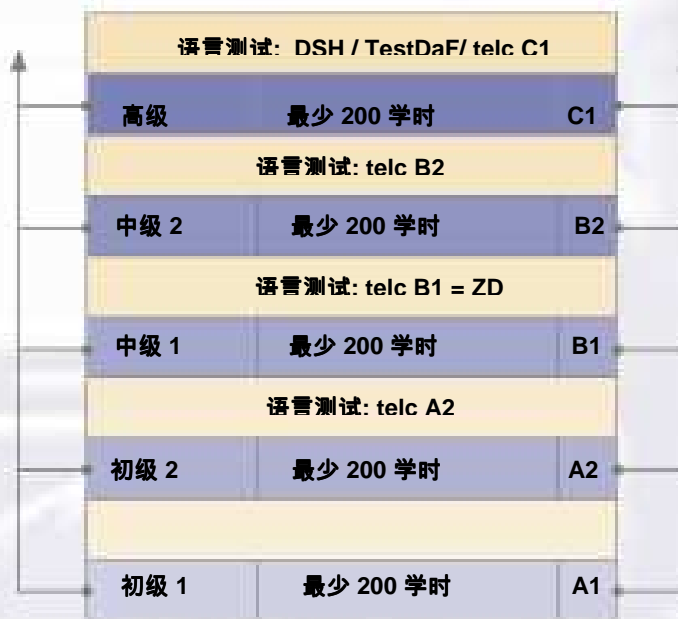

Official Test Center:

Official Test Center:

A member of:

CP 教学方法»

- 通过分角色表演，游戏，报告和讨论进行积极的沟通和互动
- 有效的使用音频&视频工具
- 即学即用的新单词和语法
- 强调文化的熏陶

CP 课程水平»

附加选项:

- 学生公寓或家庭寄宿
- 机场班车
- 健康保险
- CP 学生 ID 卡